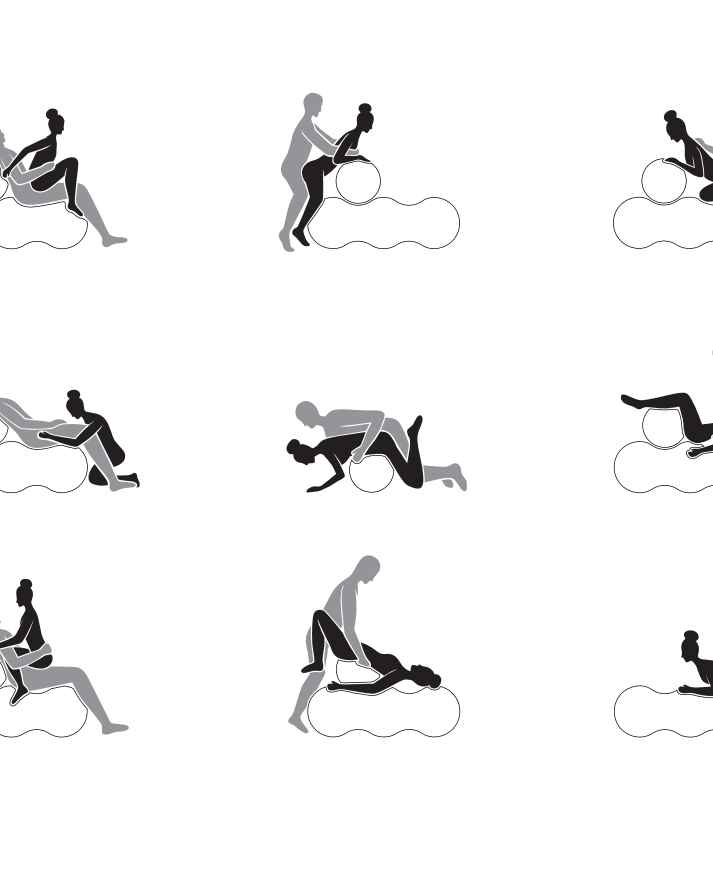

SEX SOFA

FLOWSEAT

TRIANGLY

SEX SOFA

Osvědčená silueta v naprosto unikátním provedení, které jinde nenajdete. Elegantní, pohodlná pohodlí. Svými ladnými křivkami už sama o sobě vybízí k experimentům. Ať už budete chtít ozvláštnit Váš sexuální život nebo jen klidně odpočívat, sofa z kolekce Intimacy vás nezklame.

Luxusní provedení s lesklými kovovými detaily, pevná konstrukce a odolná povrchová úprava zajišťují, že si tento kousek designu zamilujete.

FLOWSEAT

Křesílko je hravým nábytkem pro intimní chvíle. Zajišťuje vám oporu spolu s pohodlím v jakémkoliv situaci. Sedák s opěrkou spolu nejsou pevně spojeny, takže uskupení částí je modulární a jen ve vašich rukou. Nekřičí z něj žádný erotický podtext, ale i přesto vám může velmi zpříjemnit prožívání rozkoše a zpestřit objevování nových poloh. Tento produkt je naším nejvíce neutrálním nábytkem. Proto jemný design Křesílka skvěle zapadne do jakéhokoliv interiéru.

Pokud toužíte po neuvěřitelně sexuálním životě a hledáte estetický nábytek pro váš interiér, Flowseat je tou pravou volbou pro vás.

TRIANGLY

Ideální doplněk pro páry, které chtějí zlepšit své sexuální zážitky a užít si v posteli maximální pohodlí. Tvar a design trianglu poskytují podporu v různých polohách. Přispívá tak k vašemu většímu uvolnění a celkovému prožitku z milování se díky tomu stává intenzivnějším. Ocení jej zejména partnerky, protože jim může pomoci udržet se déle v ideální pozici pro stimulaci bodu G.