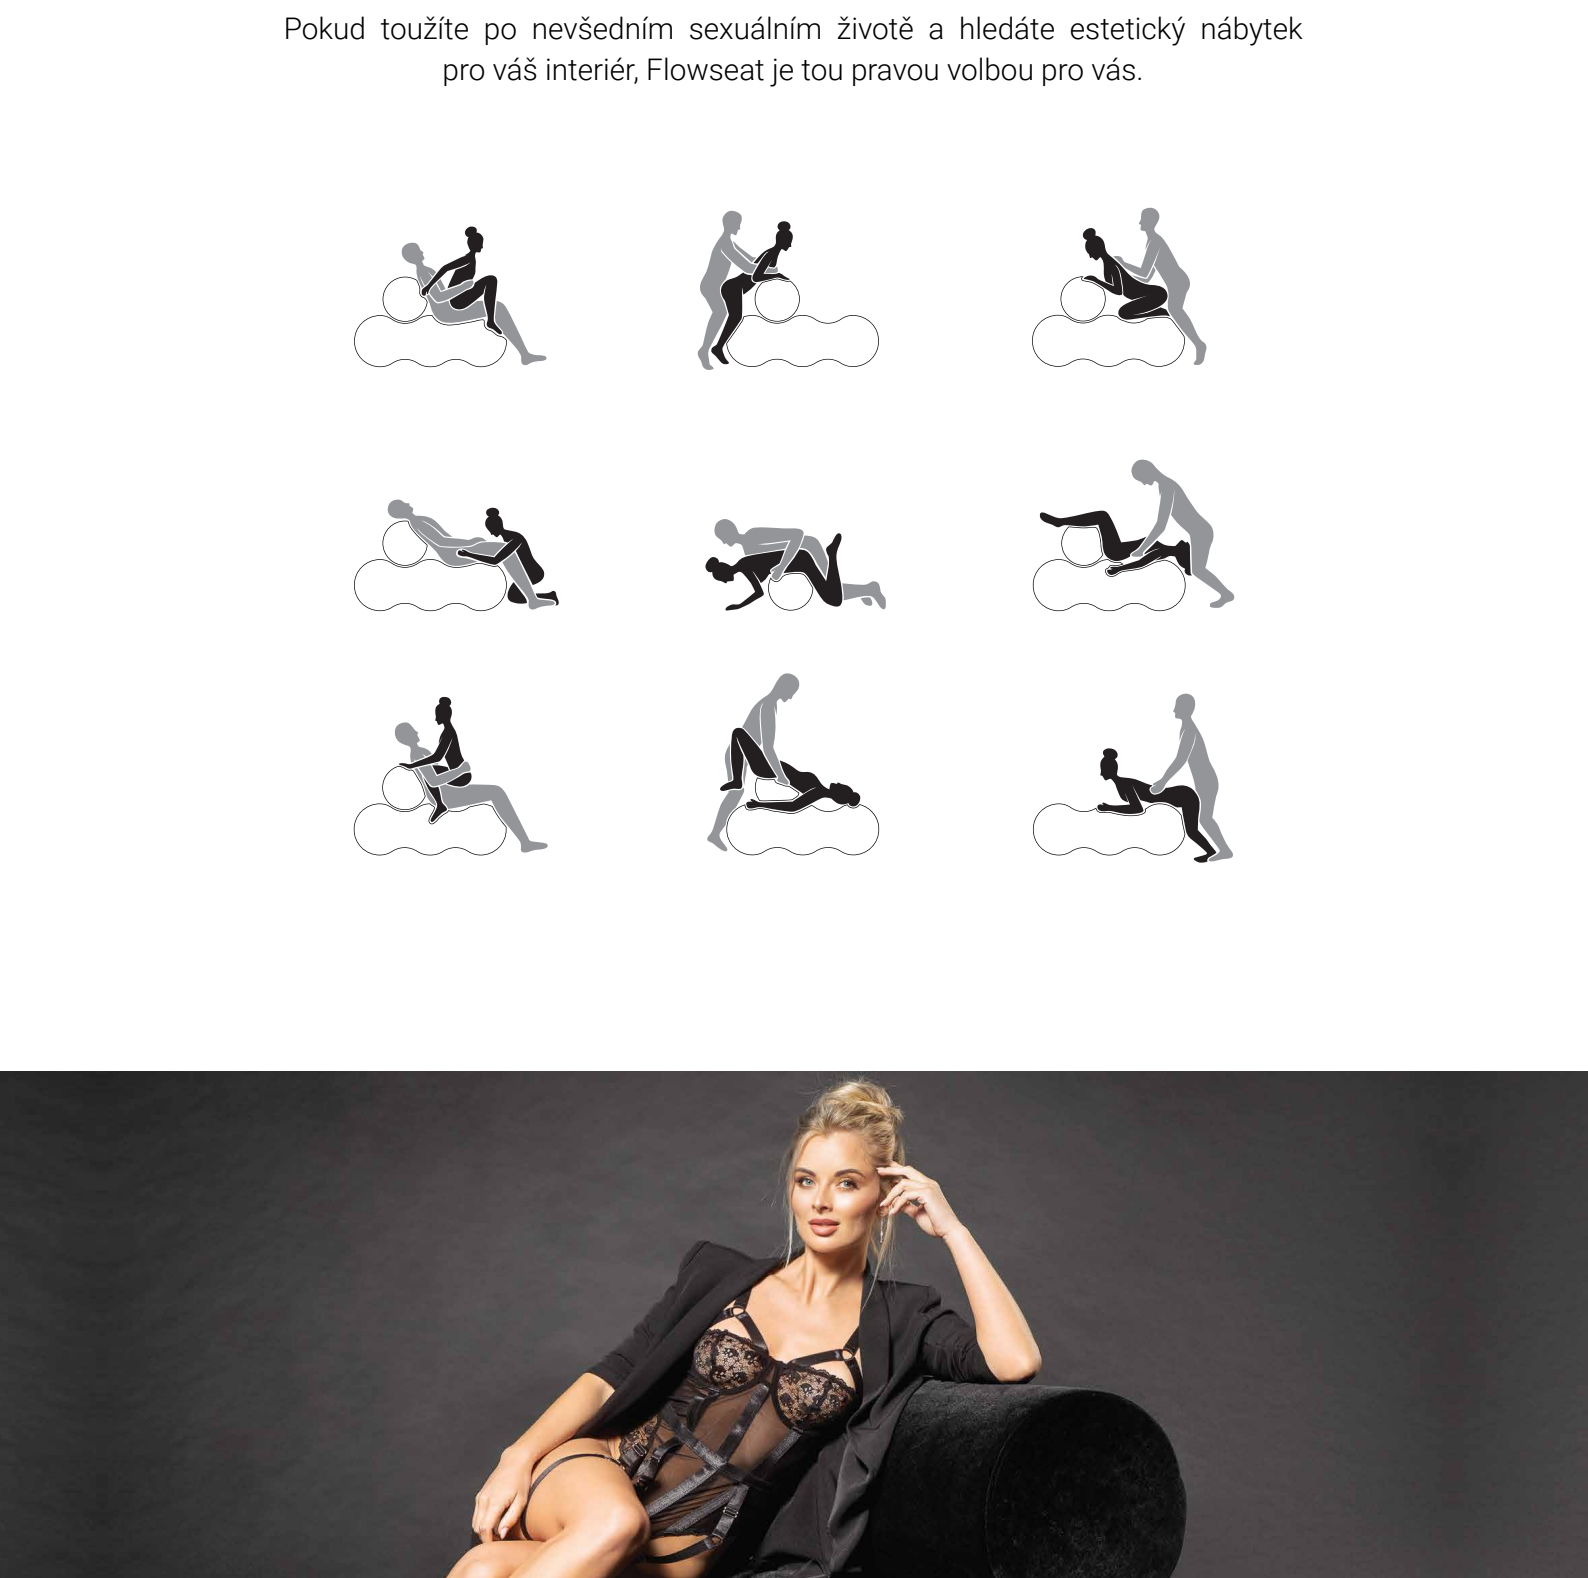

TRIANGLY

Ideální doplněk pro páry, které chtějí zlepšit své sexuální zážitky a užít si v posteli maximální pohodlí. Tvar a design trianglu poskytují podporu v různých polohách. Přispívá tak k vašemu většímu uvolnění a celkovému prožitku z milování se díky tomu stává intenzivnějším. Ocení jej zejména partnerky, protože jim může pomoci udržet se déle v ideální pozici pro stimulaci bodu G.

Náš design trianglu je specifický tím, že na produktu samotném jsou kovové prvky sloužící k uchycení pout nebo k jinému způsobu fixace končetin. Můžete tak svůj protějšek omezit v pohybu a dělat si s ním co se vám jen zlíbí.