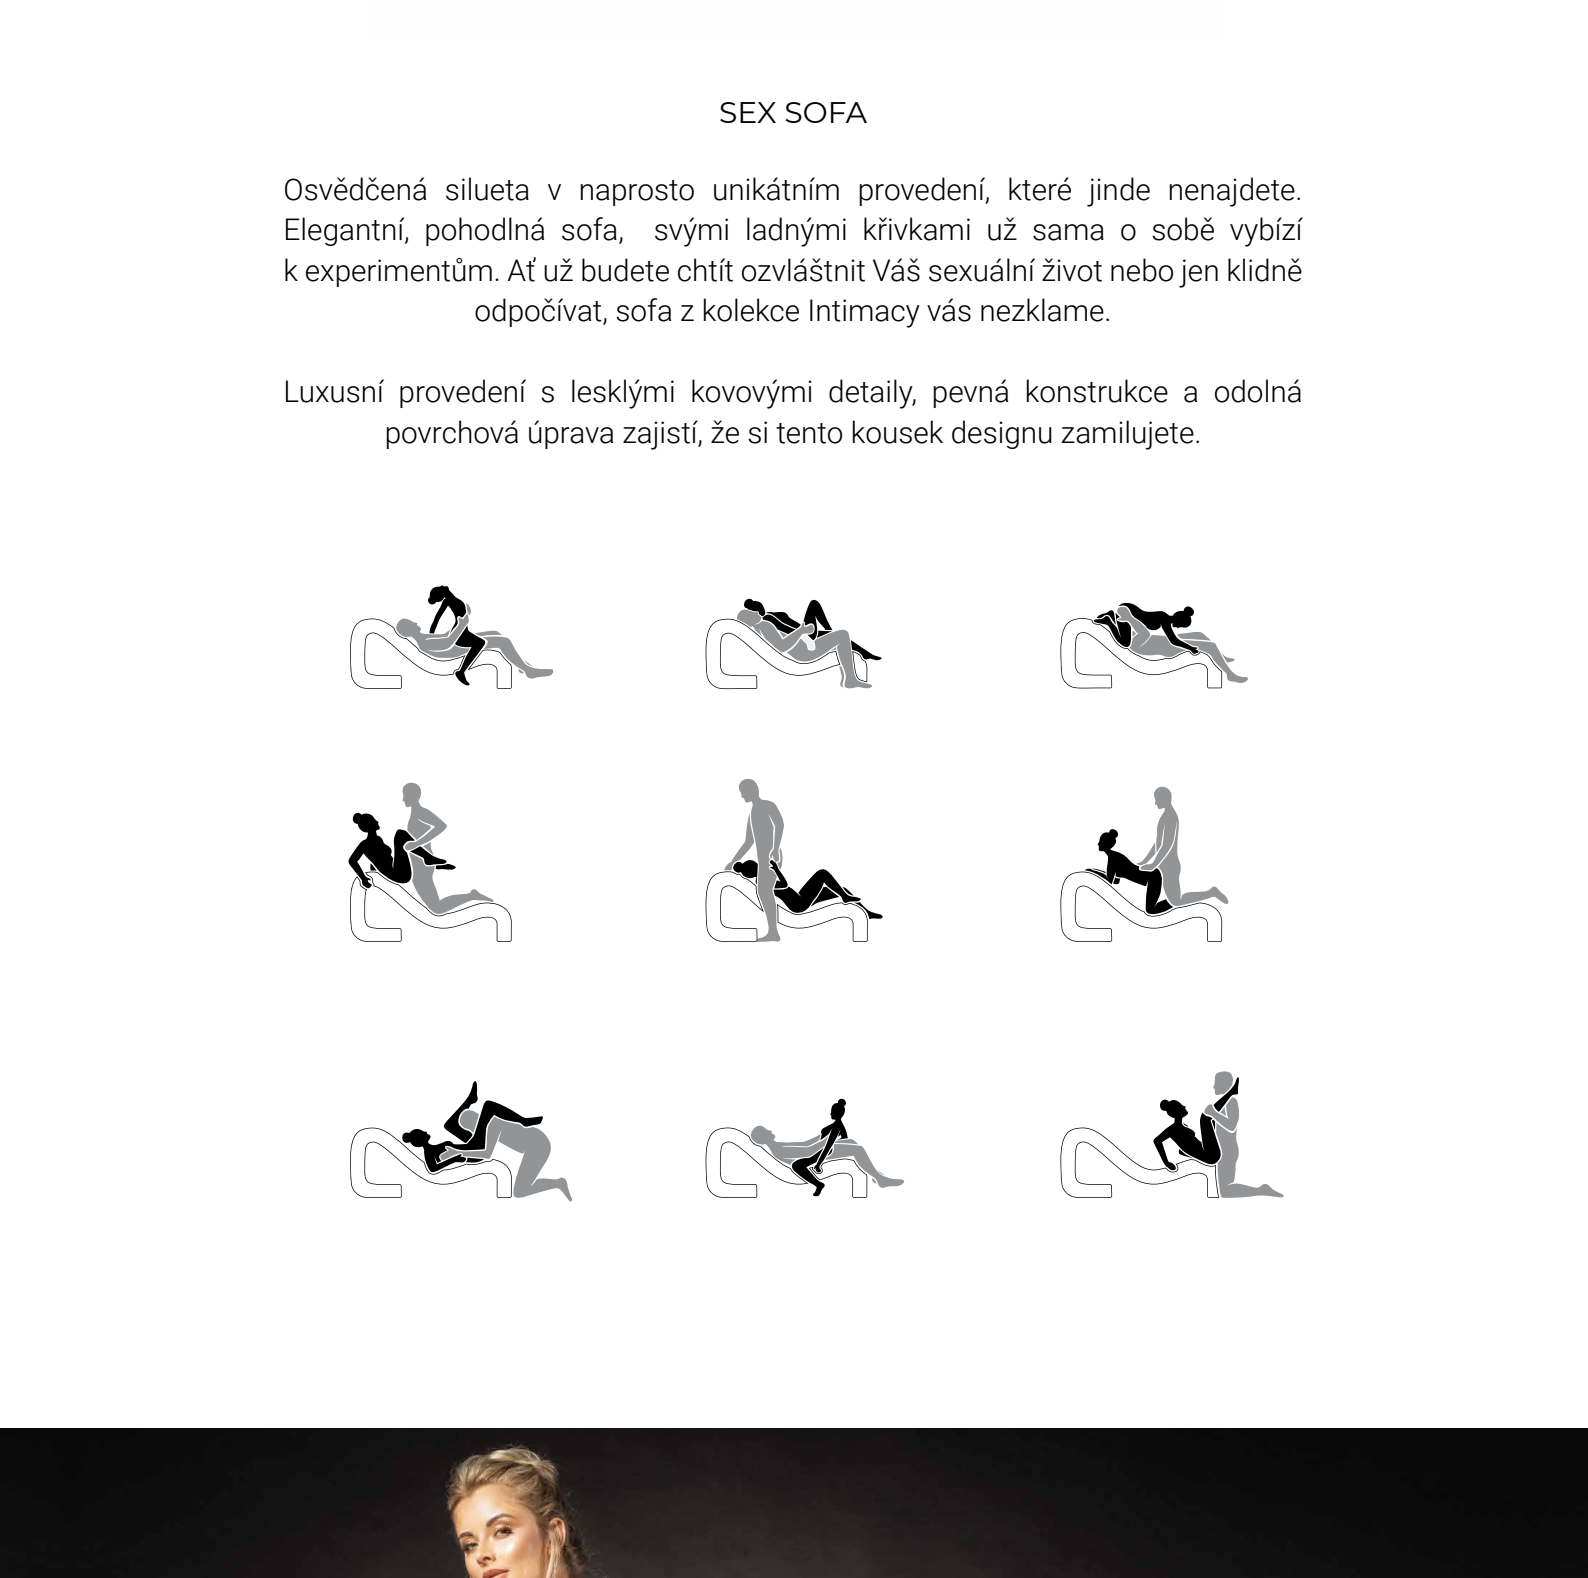

SEX SOFA

FLOWSEAT

TRIANGLY

SEX SOFA

Osvědčená silueta v naprosto unikátním provedení, které jinde nenajdete. Elegantní, pohodlná pohodlí. Svými ladnými křivkami už sama o sobě vybízí k experimentům. Ať už budete chtít ozvláštnit Váš sexuální život nebo jen klidně odpočívat, sofa z kolekce Intimacy vás nezklame.