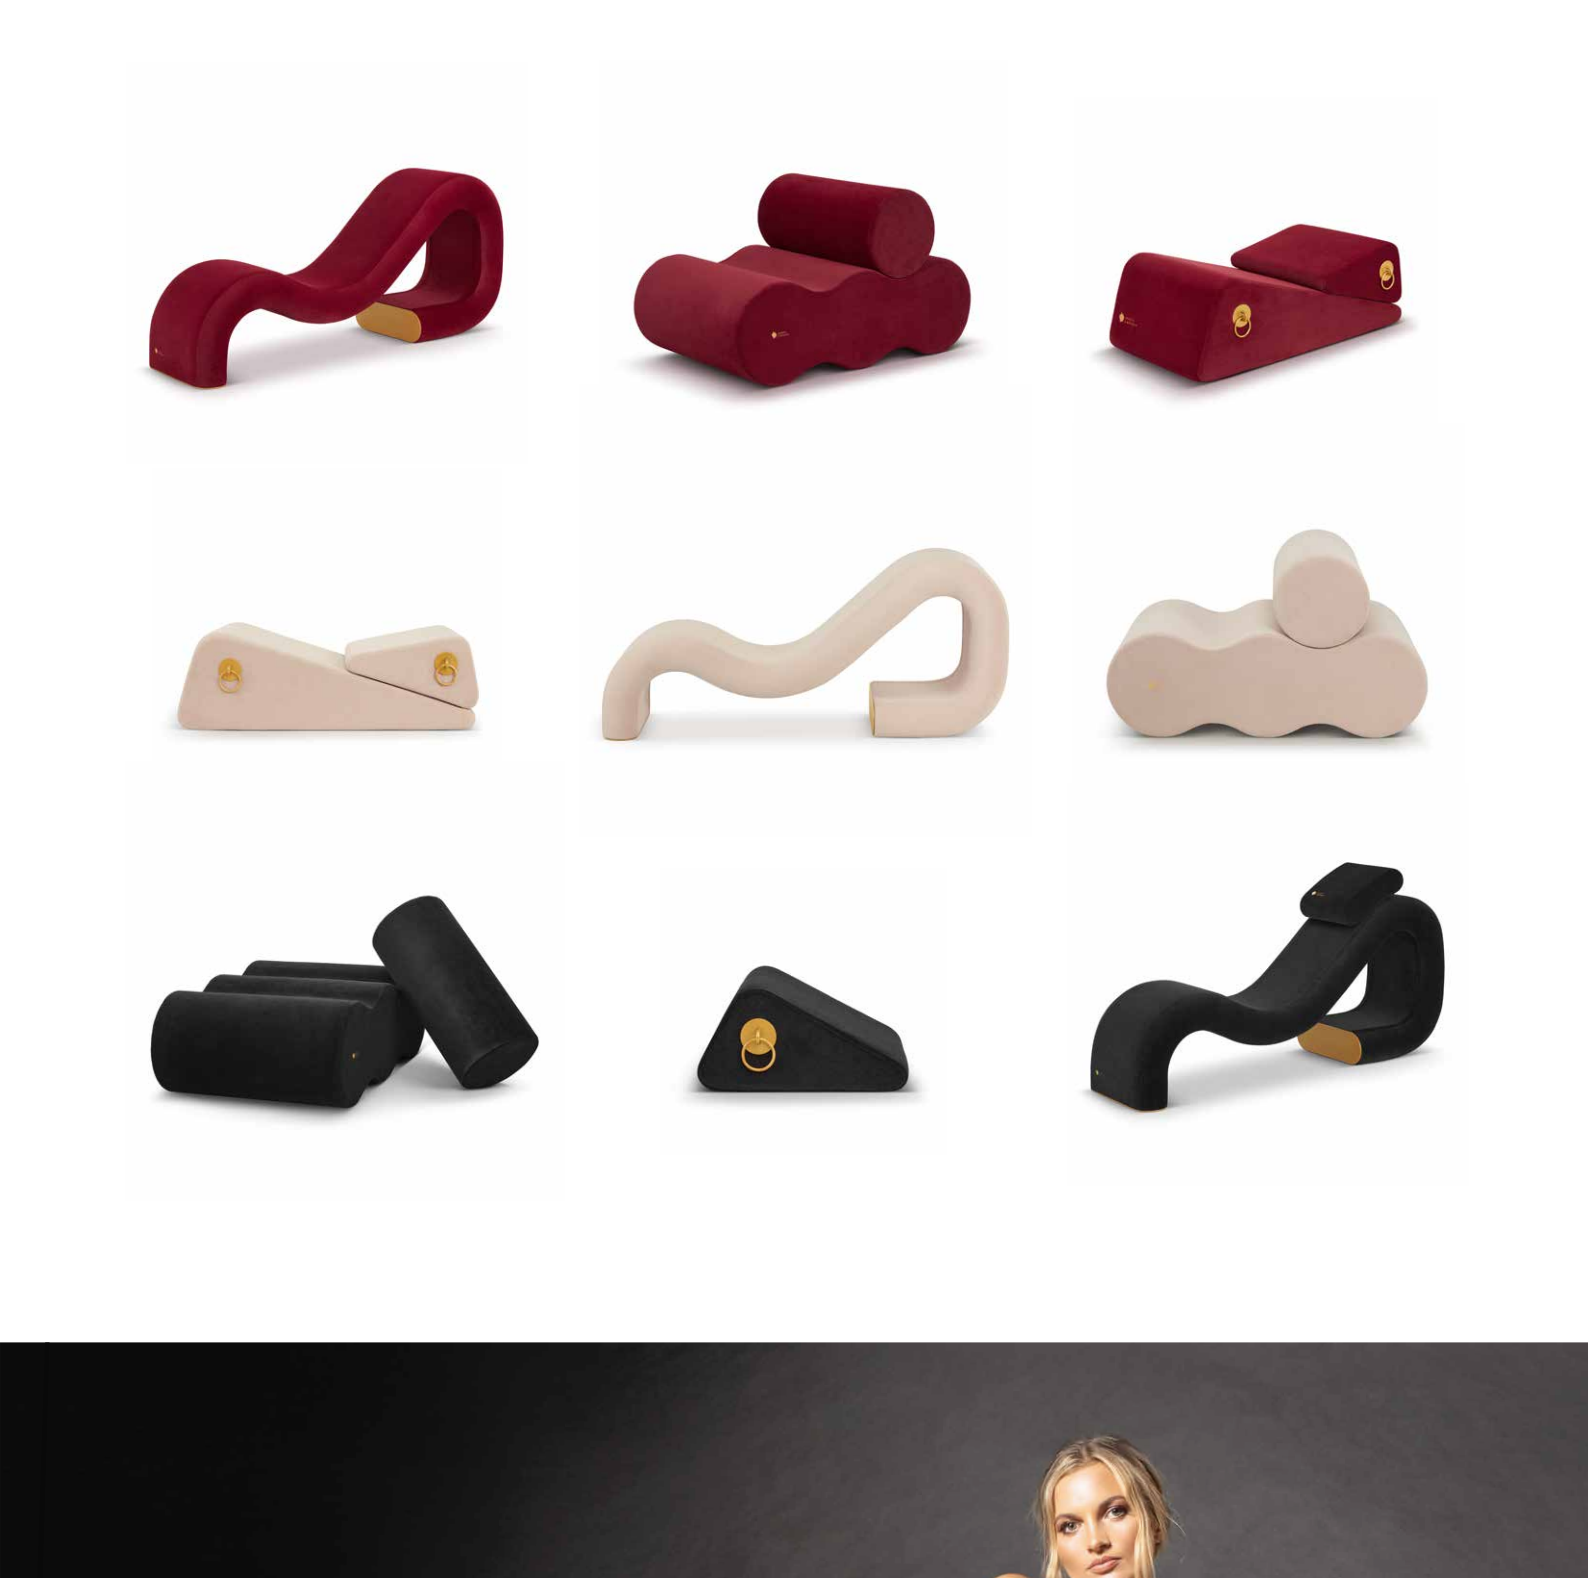

POSOUVÁME HRANICE INTIMITY

Jahoda&Broskev s.r.o.
www.jahodabroskev.cz

Libor Bryx
+420 725 699 699
info@jahodabroskev.cz