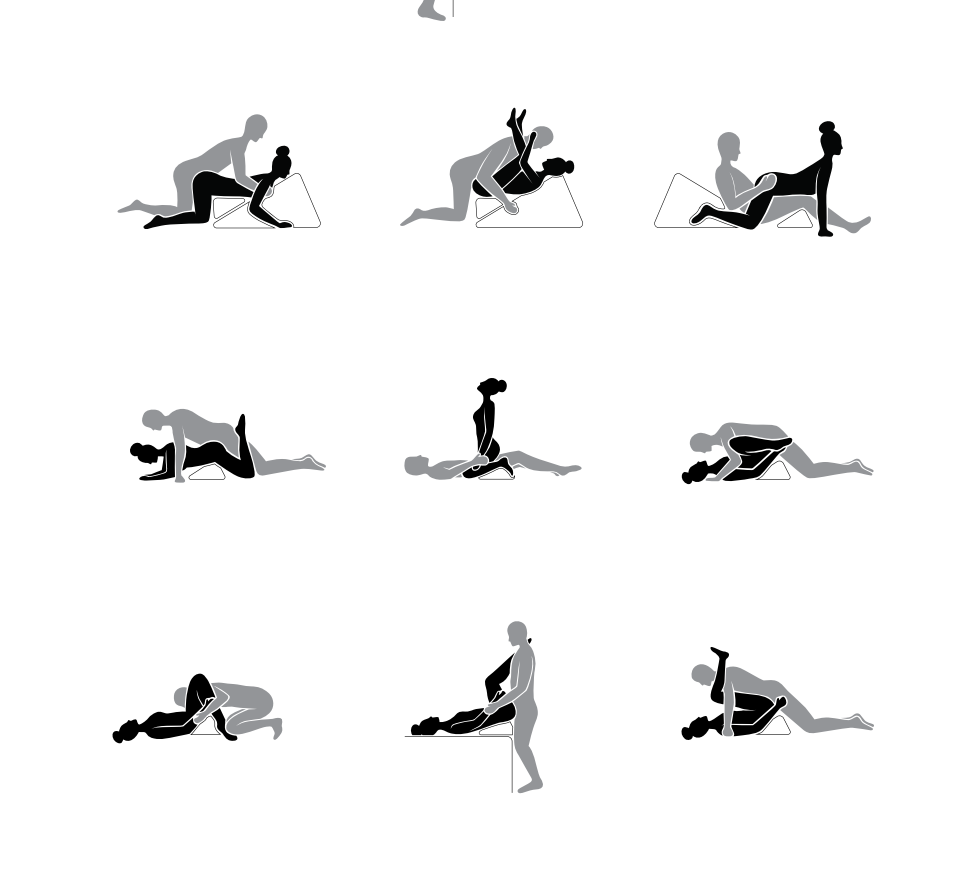

Všechny naše produkty jsou k dostání ve třech základních barevných variantách. Pro specifické požadavky ohledně barevnosti nás neváhejte kontaktovat.