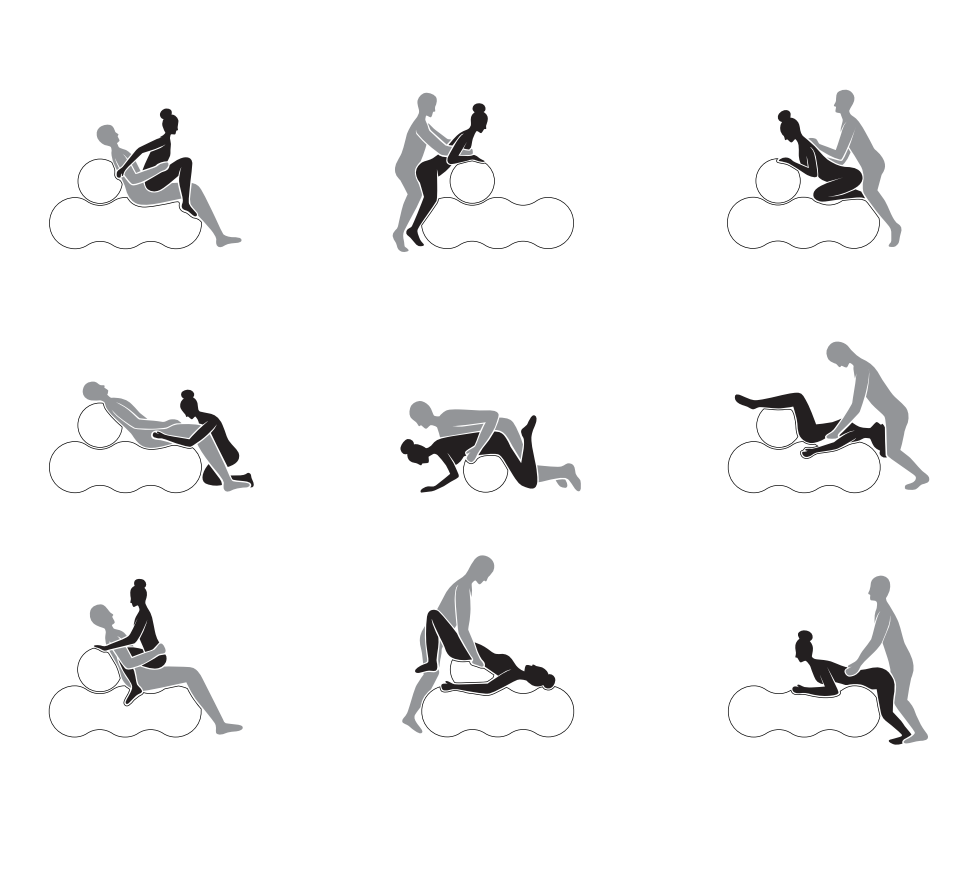

SEX SOFA

FLOWSEAT

TRIANGLY

SEX SOFA

Osvědčená silueta v naprosto unikátním provedení, které jinde nenajdete. Elegantní, pohodlná pohodlí. Svými ladnými křivkami už sama o sobě vybízí k experimentům. Ať už budete chtít ozvláštnit Váš sexuální život nebo jen klidně odpočívat, sofa z kolekce Intimacy vás nezklame.

Luxusní provedení s lesklými kovovými detaily, pevná konstrukce a odolná povrchová úprava zajišťují, že si tento kousek designu zamilujete.

FLOWSEAT

Křesílko je hravým nábytkem pro intimní chvíle. Zajišťuje vám oporu spolu s pohodlím v jakémkoliv situaci. Sedák s opěrkou spolu nejsou pevně spojeny, takže uskupení částí je modulární a jen ve vašich rukou. Nekřičí z něj žádný erotický podtext, ale i přesto vám může velmi zpříjemnit prožívání rozkoše a zpestřit objevování nových poloh. Tento produkt je naším nejvíce neutrálním nábytkem. Proto jemný design Křesílka skvěle zapadne do jakéhokoliv interiéru.

Pokud toužíte po neuvěřitelně sexuálním životě a hledáte estetický nábytek pro váš interiér, Flowseat je tou pravou volbou pro vás.

TRIANGLY

Ideální doplněk pro páry, které chtějí zlepšit své sexuální zážitky a užít si v posteli maximální pohodlí. Tvar a design trianglu poskytují podporu v různých polohách. Přispívá tak k vašemu většímu uvolnění a celkovému prožitku z milování se díky tomu stává intenzivnějším. Ocení jej zejména partnerky, protože jim může pomoci udržet se déle v ideální pozici pro stimulaci bodu G.